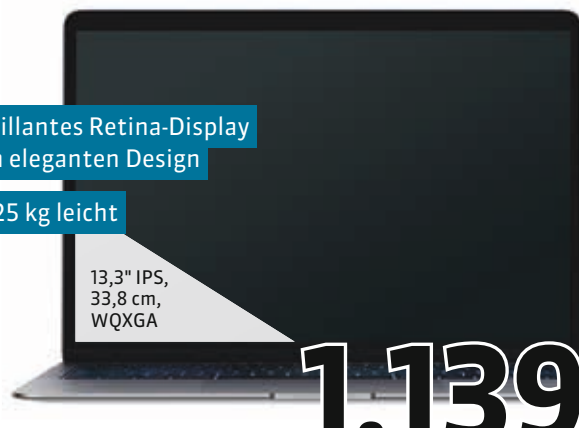

180°-Scharnier

Superschnell und extrem flexibel

13,3"
Full-HD,
33,8 cm, matt

Lenovo

1.099€

Notebook LENOVO THINKBOOK 13S-IWL

Intel® Core™ i7-8565U Prozessor (bis zu 4,60 GHz mit Intel® Turbo-Boost-Technik 2.0, 8 MB Intel® Cache) | 16 GB RAM DDR4 | 512 GB SSD | Intel® UHD-Grafik 620 HDMI, 2x USB 3.1 Gen 1, USB 3.1 Type-C™ | Windows 10 Pro

Brillantes Retina-Display im eleganten Design

1,25 kg leicht

13,3" IPS,
33,8 cm,
WQXGA

1.139€

Notebook APPLE MACBOOK AIR SPACE GRAU

1,6 GHz Dual-Core Intel Core i5 (Turbo Boost bis zu 3,6 GHz) mit 4 MB L3 Cache 8 GB RAM LPDDR3 | 128 GB SSD | Intel® UHD-Grafik 617 | 2x Thunderbolt 3 über USB-C, DisplayPort, USB 3.1 Type-C™ | Integrierter Touch-ID-Sensor | macOS